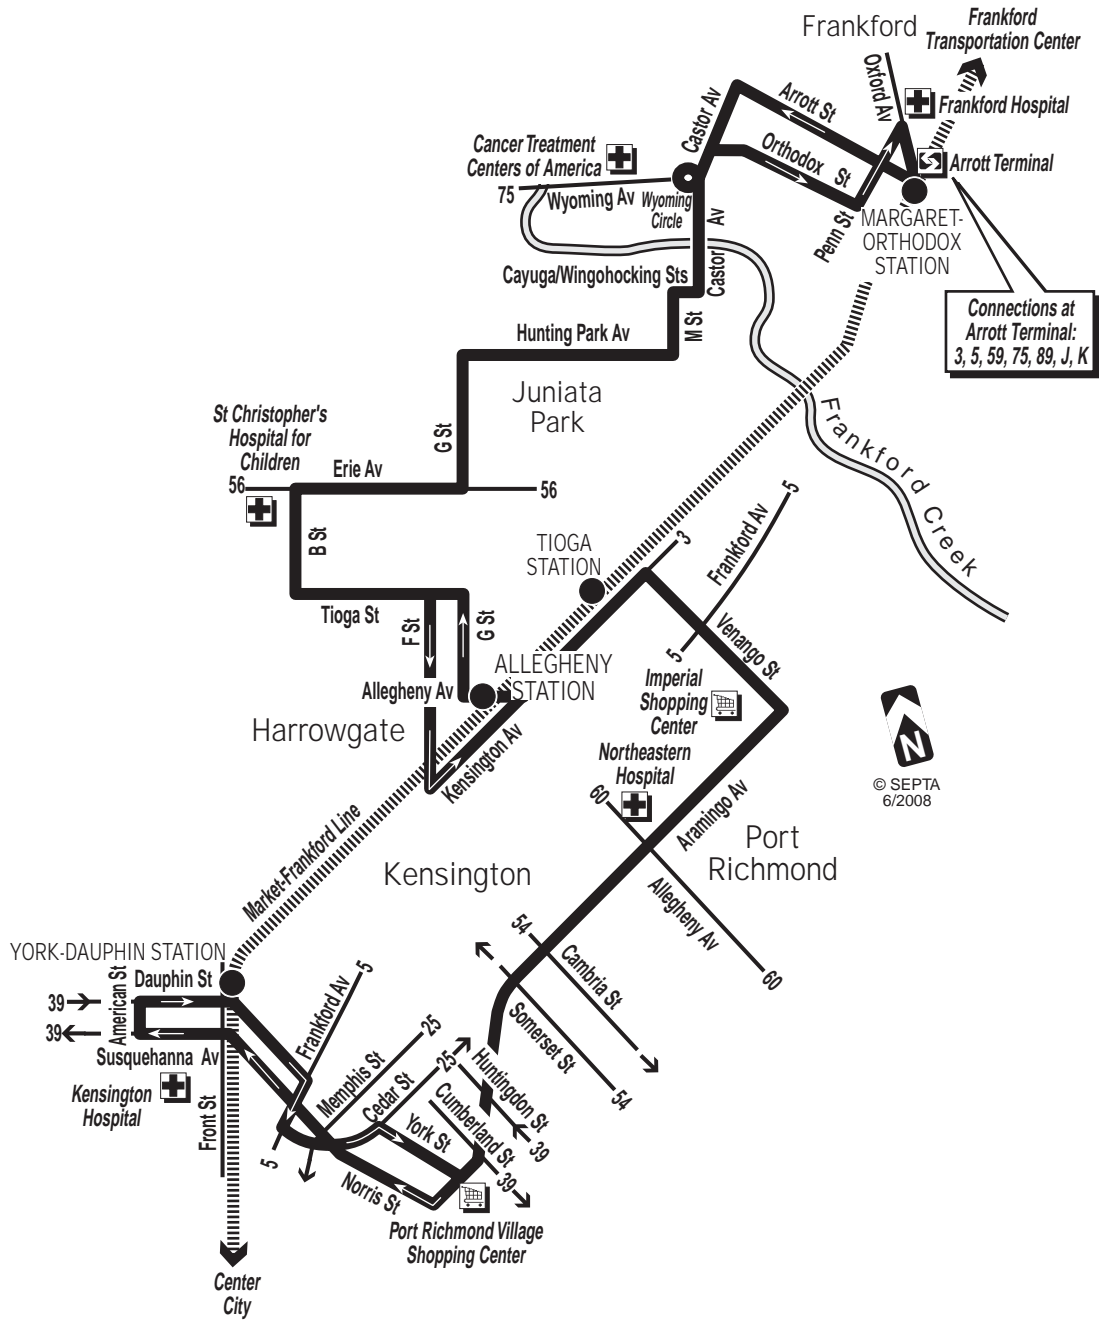

**Where
Medicare
Matters.**

**Independence
Blue Cross**

www.site65.com

MONDAYS THROUGH FRIDAYS											
SOUTHBOUND						NORTHBOUND					
Arrott Terminal (Margaret-Orthodox Station)	G St and Hunting Park Av	Kensington and Allegheny Avs	Venango St and Aramingo Av	York St and Aramingo Av	Front and Dauphin Sts	Front and Dauphin Sts	York St and Aramingo Av	Venango St and Aramingo Av	Kensington and Allegheny Avs	G St and Hunting Park Av	Arrott Terminal (Margaret-Orthodox Station)
AM SERVICE						AM SERVICE					
5:30	5:40	5:50	5:56	6:04	6:12	5:50	5:57	6:05	6:13	6:23	6:33
6:00	6:10	6:20	6:26	6:34	6:42	6:20	6:27	6:35	6:43	6:53	7:03
6:30	6:40	6:50	6:56	7:04	7:12	6:30	6:37	6:45	6:53	7:03	7:13
6:45	6:55	7:05	7:11	7:20	7:28	6:50	6:57	7:05	7:11	7:21	7:31
7:05	7:16	7:27	7:33	7:42	7:50	7:10	7:18	7:27	7:33	7:43	7:53
7:25	7:36	7:47	7:53	8:02	8:10	7:20	7:28	7:37	7:43	7:53	8:03
7:45	7:56	8:07	8:13	8:22	8:30	7:30	7:38	7:47	7:53	8:03	8:13
8:05	8:16	8:27	8:33	8:42	8:50	7:50	7:58	8:07	8:13	8:23	8:33
8:25	8:36	8:47	8:53	9:02	9:10	8:17	8:25	8:34	8:40	8:50	9:00
8:45	8:56	9:07	9:13	9:22	9:30	8:30	8:38	8:47	8:53	9:03	9:13
9:10	9:21	9:32	9:38	9:47	A9.52	8:50	8:58	9:07	9:13	9:23	9:33
9:35	9:46	9:57	10:03	10:13	10:21	9:20	9:28	9:37	9:43	9:53	10:03
10:00	10:12	10:24	10:31	10:41	10:49	9:50	9:58	10:07	10:13	10:23	10:35
10:30	10:42	10:54	11:01	11:11	11:19	10:22	10:30	10:41	10:47	10:57	11:09
11:00	11:12	11:24	11:31	11:41	11:49	10:55	11:03	11:14	11:20	11:30	11:42
11:30	11:42	11:54	12:01	12:13	12:21	11:25	11:33	11:44	11:50	12:00	12:12
PM SERVICE						PM SERVICE					
12:00	12:12	12:25	12:32	12:44	12:52	12:25	12:33	12:44	12:51	1:01	1:13
12:30	12:42	12:55	1:02	1:14	1:22	1:00	1:08	1:19	1:26	1:36	1:48
1:00	1:12	1:25	1:32	1:44	1:52	1:30	1:38	1:49	1:56	2:06	2:18
1:30	1:42	1:55	2:02	2:14	2:22	2:00	2:08	2:19	2:26	2:36	2:48
2:00	2:12	2:25	2:32	2:44	2:52	2:30	2:38	2:49	2:56	3:06	3:18
2:30	2:42	2:55	3:02	3:14	3:22	3:00	3:08	3:19	3:26	3:36	3:48
3:00	3:12	3:25	3:32	3:42	3:50	3:30	3:39	3:49	3:56	4:06	4:18
3:30	3:42	3:56	4:03	4:13	4:21	4:00	4:09	4:19	4:26	4:36	4:48
3:50	4:02	4:16	4:23	4:33	4:41	4:22	4:31	4:41	4:48	4:58	5:10
4:10	4:22	4:36	4:43	4:53	5:01	4:42	4:51	5:01	5:08	5:18	5:30
4:30	4:42	4:56	5:03	5:13	5:21	5:02	5:11	5:21	5:28	5:38	5:48
4:50	5:02	5:16	5:23	5:33	5:41	5:22	5:31	5:40	5:47	5:57	6:07
5:10	5:22	5:36	5:42	5:52	6:00	5:42	5:49	5:58	6:05	6:15	6:25
5:30	5:41	5:53	5:59	6:09	A6.14	6:02	6:09	6:18	6:25	6:35	6:45
5:50	6:01	6:13	6:19	6:29	6:37	6:45	6:52	7:01	7:08	7:18	7:28
6:25	6:36	6:48	6:54	7:04	A7.09	7:59	8:06	8:13	8:19	8:28	8:38
7:12	7:23	7:35	7:41	7:51	7:59	8:45	8:52	8:59	9:05	9:14	9:24
8:04	8:14	8:24	8:29	8:37	8:45	9:30	9:37	9:44	9:50	9:59	10:09
8:49	8:59	9:09	9:14	9:22	9:30	10:20	10:27	10:34	10:40	10:49	10:59
9:39	9:49	9:59	10:04	10:12	10:20	11:30	11:37	11:44	11:50	11:59	12:09
10:34	10:44	10:54	10:59	11:07	11:15	AFTER MIDNIGHT SERVICE					
11:49	11:59	12:09	12:14	12:22	12:30	12:30	12:37	12:44	12:50	12:59	1:09
A - Time shown Front St and Susquehanna Av											
To SAVE Money on Your Commute visit www.thecommuterschoice.com											